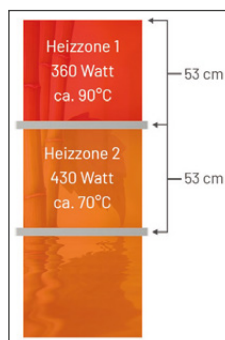

### Leistungsmerkmale:

Oberfläche Classic :	2mm Aluminium pulverbeschichtet
Oberfläche Bild:	ESG Sicherheitsglas bedruckt
Oberfläche Spiegel:	ESG Spiegelglas
Oberfläche Glas:	ESG Sicherheitsglas schwarz/weiß
Anwendungsbereich:	Partielle Raumheizung
Oberflächentemperatur:	in zwei Heizzonen aufgeteilt:
Heizzone 1 oberes 1/3:	360 Watt ca. 90°C
Heizzone 2 untere 2/3:	430 Watt ca. 70°C
Spannung:	220-240 VAC 50Hz
Schutzart:	IP54 / Schutzklasse 1
Absicherung:	2 Stück Temperaturbegrenzer
Handtuchstangen:	Edelstahl gebürstet (Abstände Siehe Grafik)

### Größen und Leistungen:

Bezeichnung	Abmessung	Watt	Gewicht
IRBH-790-CL	160 x 60 cm	790* +/- 8%	16 kg
IRBH-790-GB	160 x 60 cm	790* +/- 8%	25 kg
IRBH-790-SH	160 x 60 cm	790* +/- 8%	25 kg
IRBH-790-GHW	160 x 60 cm	790* +/- 8%	25 kg
IRBH-790-GHB	160 x 60 cm	790* +/- 8%	25 kg